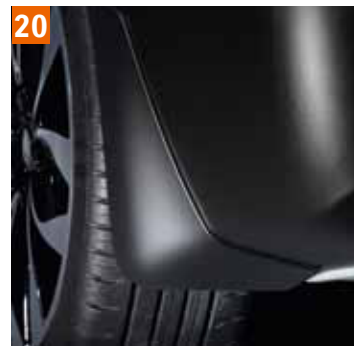

Задние.¹
990E0-61M12-000

19 | Брызговики гибкие.
С логотипом Suzuki. Передние.
990E0-61M13-000

Задние.
990E0-61M14-000

20 | Брызговики жесткие.
Передние.
990NM-61M10-000

Задние.
990NM-61M20-000

21 | Подкрылок задний.
Пластиковый. Обеспечивает защиту боковых поверхностей и днища автомобиля в области колесных арок от грязи и мелких камней.