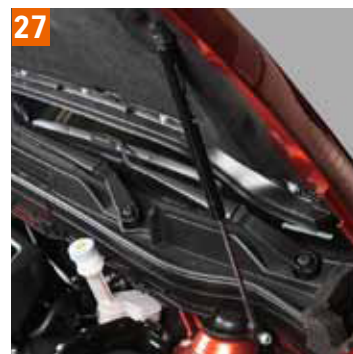

27 | Газодинамические упоры.
Обеспечивают комфортное открытие и закрытие капота. Комплект из 2 шт.
990NU-64R00-000