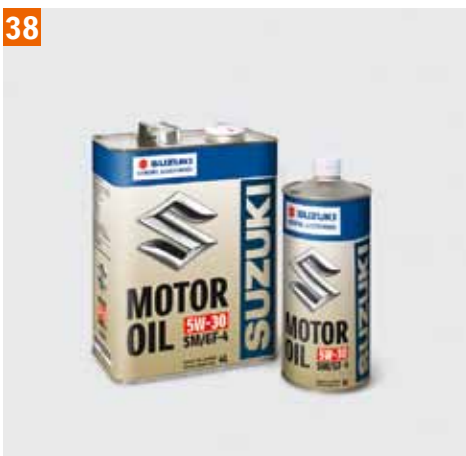

Двигатель вашего автомобиля Suzuki SX4 заслуживает лучшего!

Ничто не может обеспечить оптимальную производительность и долговечность двигателя лучше, чем использование масла из линейки оригинальных моторных масел Suzuki Motor Oil. Оригинальное моторное масло Suzuki Motor Oil – масло высшего качества, разработано и произведено в Японии, специально для использования в двигателях автомобилей Suzuki. Моторное масло Suzuki Motor Oil одобрено производителем – является маслом первой (заводской) заливки, и только с ним двигатель работает с максимальной эффективностью. Регулярная проверка уровня и состояния моторного масла – залог долгой и безотказной работы двигателя.

Используйте оригинальное масло Suzuki Motor Oil для сохранения высоких показателей вашего Suzuki SX4.

37

38

37 | Оригинальное моторное масло 0W-20.
Упаковка 4 л.

99M00-21R01-004

Упаковка 1 л.

99M00-21R01-001

38 | Оригинальное моторное масло 5W-30.
Упаковка 4 л.

99M00-21R02-004

Упаковка 1 л.

99M00-21R02-001

Не допускайте использование неоригинальных деталей. Сохраните ваш SUZUKI на 100% SUZUKI!

Для получения более подробной информации можете обратиться к ближайшему официальному дилеру.

Оригинальные аксессуары Suzuki специально разработаны для автомобилей Suzuki и отвечают тем же стандартам качества, что и сам автомобиль. Обращаем ваше внимание на то, что только оригинальные аксессуары Suzuki были протестированы и разрешены для безопасного использования на автомобилях Suzuki. Необходимую информацию по использованию и установке вы найдёте в руководстве по использованию.