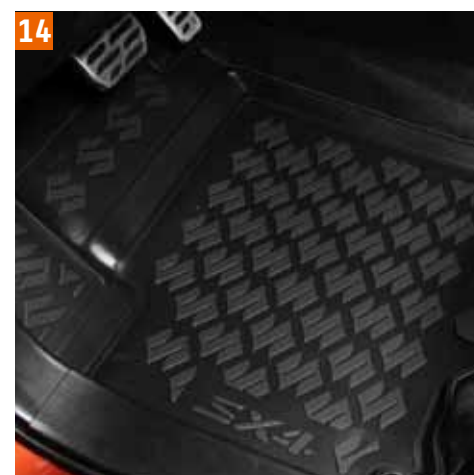

- 14| Коврики Suzuki в салон. Комплект из 4 шт. с 3D-бортами, логотипом SX4 и декором
  990NF-22210-000

- 15| Коврики Suzuki в багажник. С 3D бортами, логотипом SX4 и декором. Нижний.
  990NF-22N13-000 (без рис.)
  Верхний.
  990NF-22V13-000

- 16| Силиконовый контейнер. Сокращает вибрацию предметов при движении автомобиля и выполняет отличную изоляционную функцию. Устанавливается внутрь подлокотника автомобиля. Имеет специальное отверстие для USB-выхода.
  99000-99032-B34