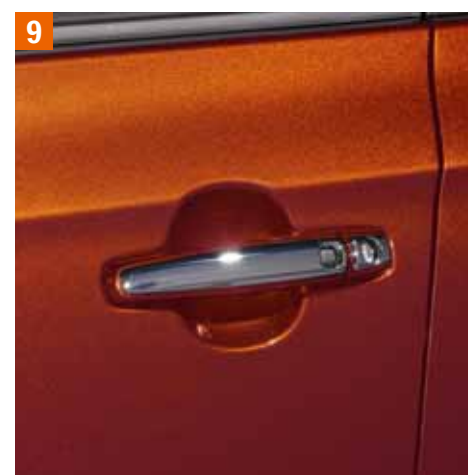

- 5| **Спойлер на крышу.**
  Загрунтован, рекомендована окраска в цвет кузова.
  990E0-61M05-000
- 6| **Боковые молдинги «Chrome».**
  Комплект из 4 шт.
  990E0-61M08-CSM
- 7| **Молдинг задней двери «Chrome».**
  990E0-61M09-000
- 8| **Молдинг задней двери «Aluminium».**
  990E0-61M22-000

- 9| **Декоративные накладки на внешние дверные ручки «Chrome».**
  Для автомобилей с системой безключевого доступа. Комплект из 4 шт.
  990E0-61M44-000
- 10| **Декоративные накладки на внешние дверные ручки «Chrome».**
  Для автомобилей без системы безключевого доступа. Комплект из 4 шт.
  990E0-61M45-000