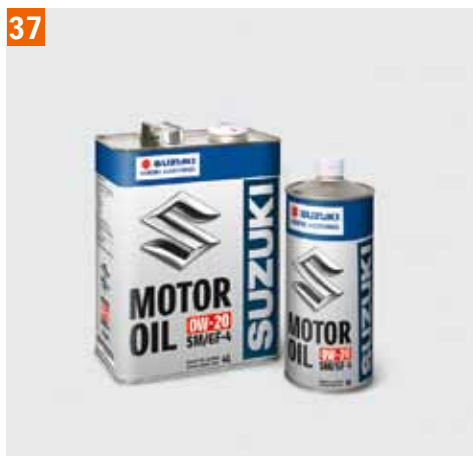

Двигатель вашего автомобиля Suzuki SX4 заслуживает лучшего!

Ничто не может обеспечить оптимальную производительность и долговечность двигателя лучше, чем использование масла из линейки оригинальных моторных масел Suzuki Motor Oil. Оригинальное моторное масло Suzuki Motor Oil – масло высшего качества, разработано и произведено в Японии, специально для использования в двигателях автомобилей Suzuki. Моторное масло Suzuki Motor Oil одобрено производителем – является маслом первой (заводской) заливки, и только с ним двигатель работает с максимальной эффективностью. Регулярная проверка уровня и состояния моторного масла – залог долгой и безотказной работы двигателя.

Используйте оригинальное масло Suzuki Motor Oil для сохранения высоких показателей вашего Suzuki SX4.

37