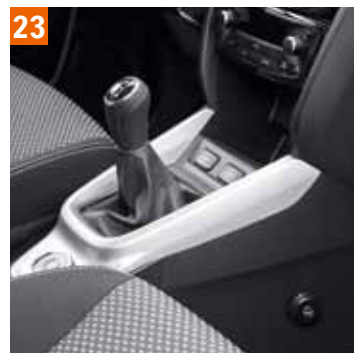

23 | Замок МКПП.
Противоугонное устройство бесштыревой конструкции. Отличается простотой в эксплуатации и удобством использования. Блокировка рычага КПП производится в положении заднего хода.
990NB-40014-000