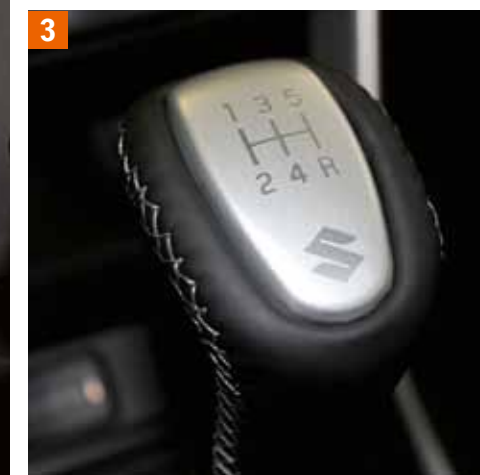

Интерьер

Надёжный, вместительный, SX4 предложит отвлечься от информационного шума и отправиться туда, где нет телевизора и интернета. Оригинальные аксессуары Suzuki превратят салон автомобиля в вашу собственную зону комфорта.

1| Спортивные педали, алюминиевые.
Для автомобилей с МТ.
990E0-61M93-000

Спортивные педали, алюминиевые.
Для автомобилей с АТ.
990E0-61M93-001

2| Спортивный руль.
Кожаный, черный с серебристой строчкой.
990E0-61M91-000

3| Ручка рычага переключения передач.
С серебристой строчкой, для 5MT.
990E0-61M36-000

4| Боковая сетка.
Для хранения мелких предметов.
990E0-61M34-002

5| Набор прикуривателя.
Включает прикуриватель и пепельницу.
990E0-61M00-LIG