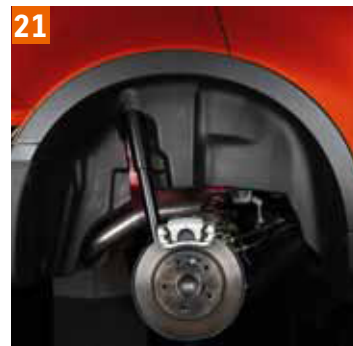

Задние.¹
990E0-61M12-000

19 | Брызговики гибкие.
С логотипом Suzuki. Передние.
990E0-61M13-000

Задние.
990E0-61M14-000

20 | Брызговики жесткие.
Передние.
990NM-61M10-000

Задние.
990NM-61M20-000

21 | Подкрылок задний.
Пластиковый. Обеспечивает защиту боковых поверхностей и днища автомобиля в области колесных арок от грязи и мелких камней.