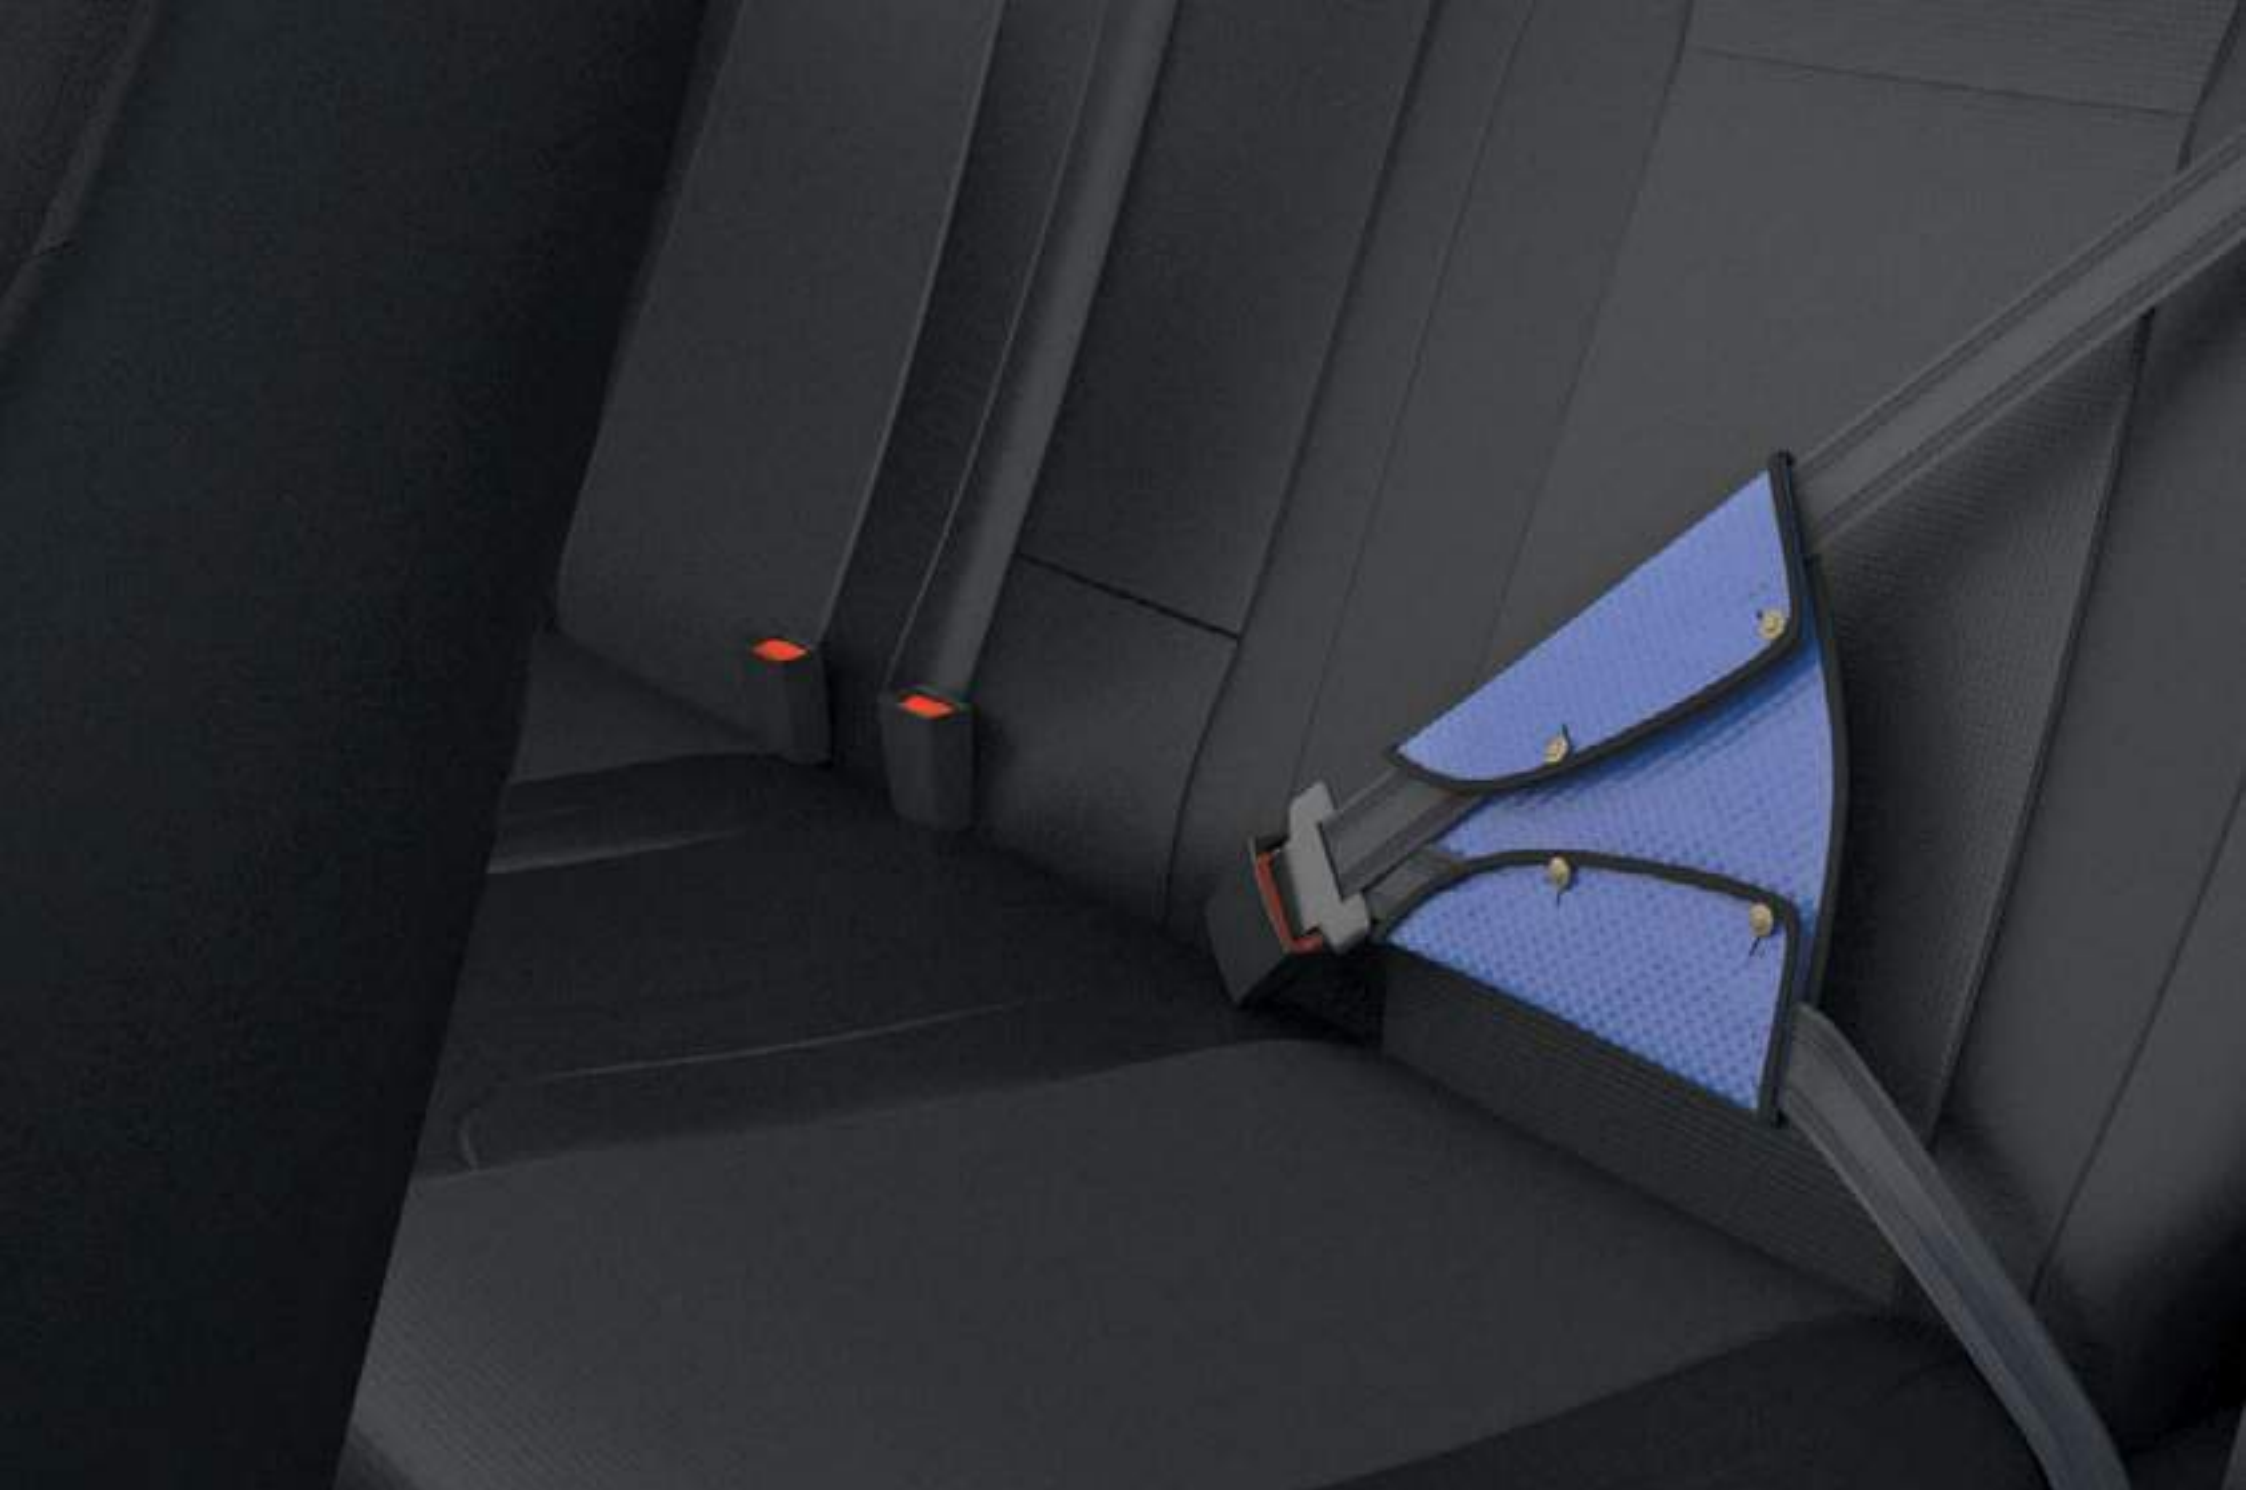

1 УСТРОЙСТВО ДЕТСКОЕ УДЕРЖИВАЮЩЕЕ*

Устройство ФЭСТ предназначено для перевозки детей массой от 9 до 36 килограммов.

Детское удерживающее устройство ФЭСТ в комплекте со штатными автомобильными ремнями безопасности с креплением в трех точках сконструировано так, чтобы в случае столкновения или резкого торможения автомобиля уменьшить опасность для ребенка.