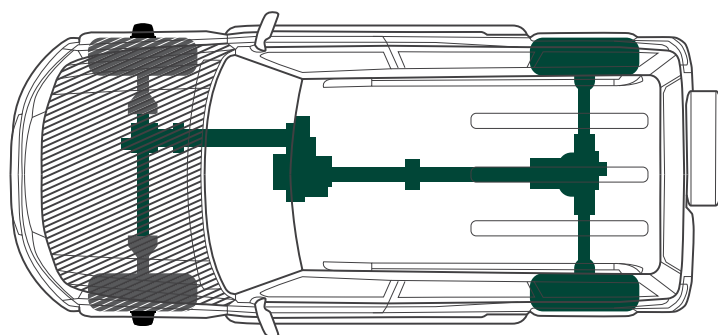

СХЕМА РАБОТЫ МУФТ ОТКЛЮЧЕНИЯ КОЛЕСА

■ – в движении   ▨ – блокировка

10,11 КОМПЛЕКТ МУФТ ОТКЛЮЧЕНИЯ КОЛЕСА

Муфта предназначена для быстрого отключения / подключения передних колес к приводу автомобиля. Применение муфт позволяет снизить расход топлива, уменьшить шум и исключить износ деталей привода передних колес в их отключенном состоянии.

315120-2304400-02

315120-2304400-03 усиленные