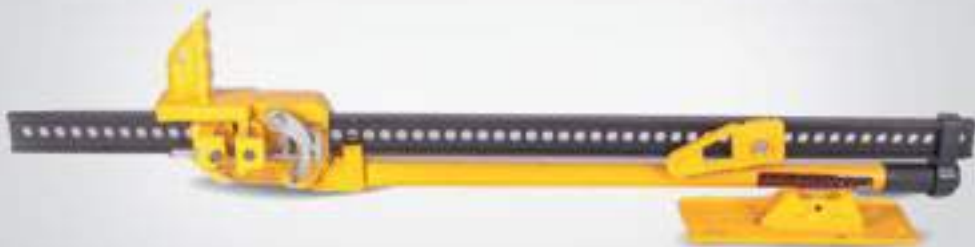

Улучшает ходовые
качества

28

28 НАБОР АКССУАРОВ (БЛОК, ШАКЛЫ, СТРОПА, КРЮК, ПЕРЧАТКИ)

Комплект необходимых аксессуаров для использования лебедки.

000000-4723034-00

29

29 ДОМКРАТ РЕЕЧНЫЙ 120 CM T-MAX

Реечный домкрат незаменим на бездорожье: он позволяет поднять автомобиль, зацепив за силовой бампер, что удобно, если машина застряла в грязи по кромку дверей и нет возможности установить домкрат под днище. Реечный домкрат обладает существенной грузоподъемностью, которая напрямую зависит от его высоты.